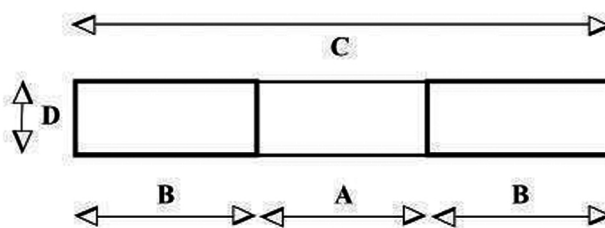

### FICHE TECHNIQUE

Les bennes basculantes sont les meilleures aides industrielles pour le tri des déchets, rebus et matériaux. Laqués poudre pour une longévité maximale. Plateau monté sur ressort pour un vidage automatique, également possible par basculement manuel. Le renforcement des angles augmente la rigidité de la benne. Les passages de fourches sont renforcés. L'axe est dimensionné pour supporter les charges auxquelles il est soumis. La fonction automatique de basculement n'augmente pas seulement l'efficacité mais aussi la sécurité lors du vidage en hauteur.

Référence	10300
Titre	TIPPO 3000
Volume litre	3000
Longueur hors tout mm	2335
Longueur utile mm	1940
Largeur hors tout mm	1868
Largeur utile mm	1780
Hauteur hors tout mm	1245
Hauteur utile mm	1100
Poids kg	321

**A = 160 mm**  
**B = 230 mm**  
**C = 630 mm**  
**D = 100 mm**